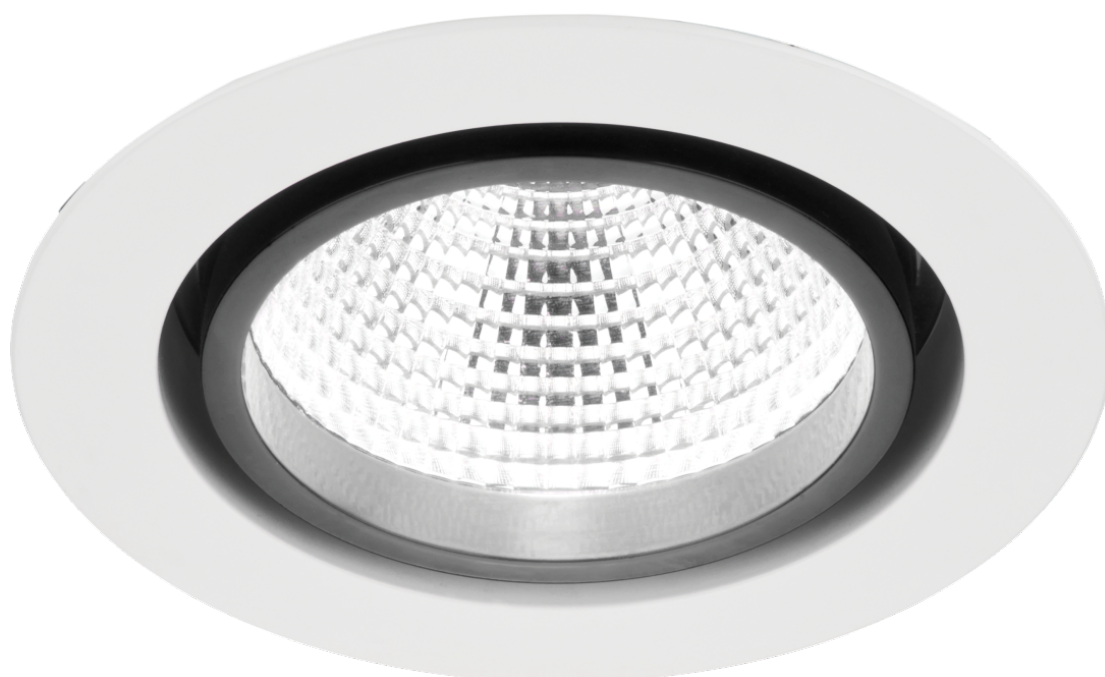

# Oprawa downlight LUGSTAR PREMIUM LED p/t ED 1650lm/830 IP44 30° biały czarny

Kod ElektriKo: 94927 Kod LUG: 030261.5L03.313

## Dane techniczne:

- Kąt świecenia **30°**
- Moc oprawy[W] **14**
- Skuteczność[lm/W] **118**
- Strumień oprawy[lm] **1650**
- Temperatura barwowa[K] **3000**
- CRI/Ra **≥80**
- Ilość w opakowaniu **1**
- Masa netto[kg] **1,1**
- Zakres temperatury pracy[°C] **0 ... +40**

- Ilość na palecie **240**
- Wymiary [mm] W H **192 117**
- Wymiary montażowe [mm] W **170**
- Detal **czarny**
- Deklaracja zgodności CE **Deklaracja zgodności CE**
- Certyfikat GOST **Certyfikat GOST**
- Odporność na uderzenia IK04 **Odporność na uderzenia IK04**
- Zasilanie 220-240V 50/60Hz **Zasilanie 220-240V 50/60Hz**
- Zgodność z normami Ukrainy **Zgodność z normami Ukrainy**
- Stopień szczelności IP20 **Stopień szczelności IP20**
- Źródło światła LED **Źródło światła LED**
- Klasa ochronności II **Klasa ochronności II**
- Nie okrywać materiałem termoizolacyjnym **Nie okrywać materiałem termoizolacyjnym**
- Stopień szczelności IP20/44 **Stopień szczelności IP20/44**

Dekoracyjna oprawa typu downlight do zabudowy w sufitach podwieszanych o stopniu szczelności IP20 i IP44, na źródła światła LED.

- Wysoka skuteczność >90 lm/W
- Pasywny system chłodzenia
- Nowoczesny design
- Łatwy i szybki montaż
- Możliwość sterowania natężeniem oświetlenia