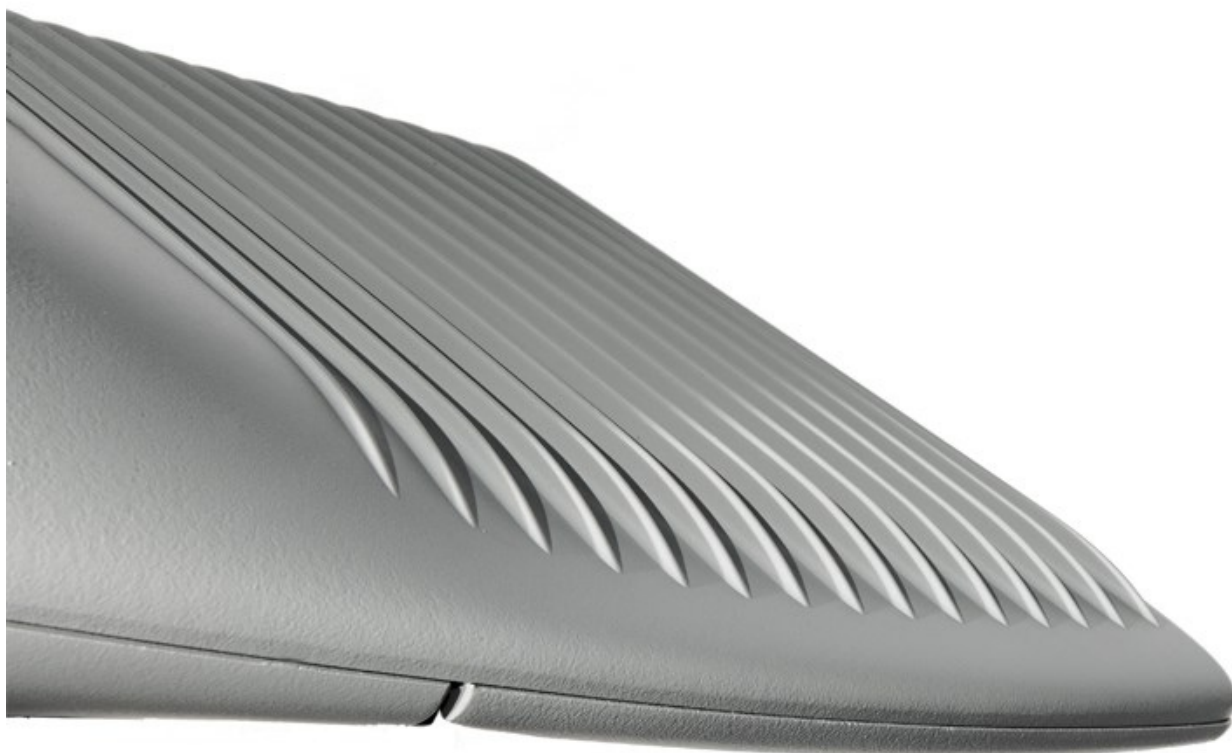

UWAGA: Zdjęcie poglądowe dla całej rodziny produktów.