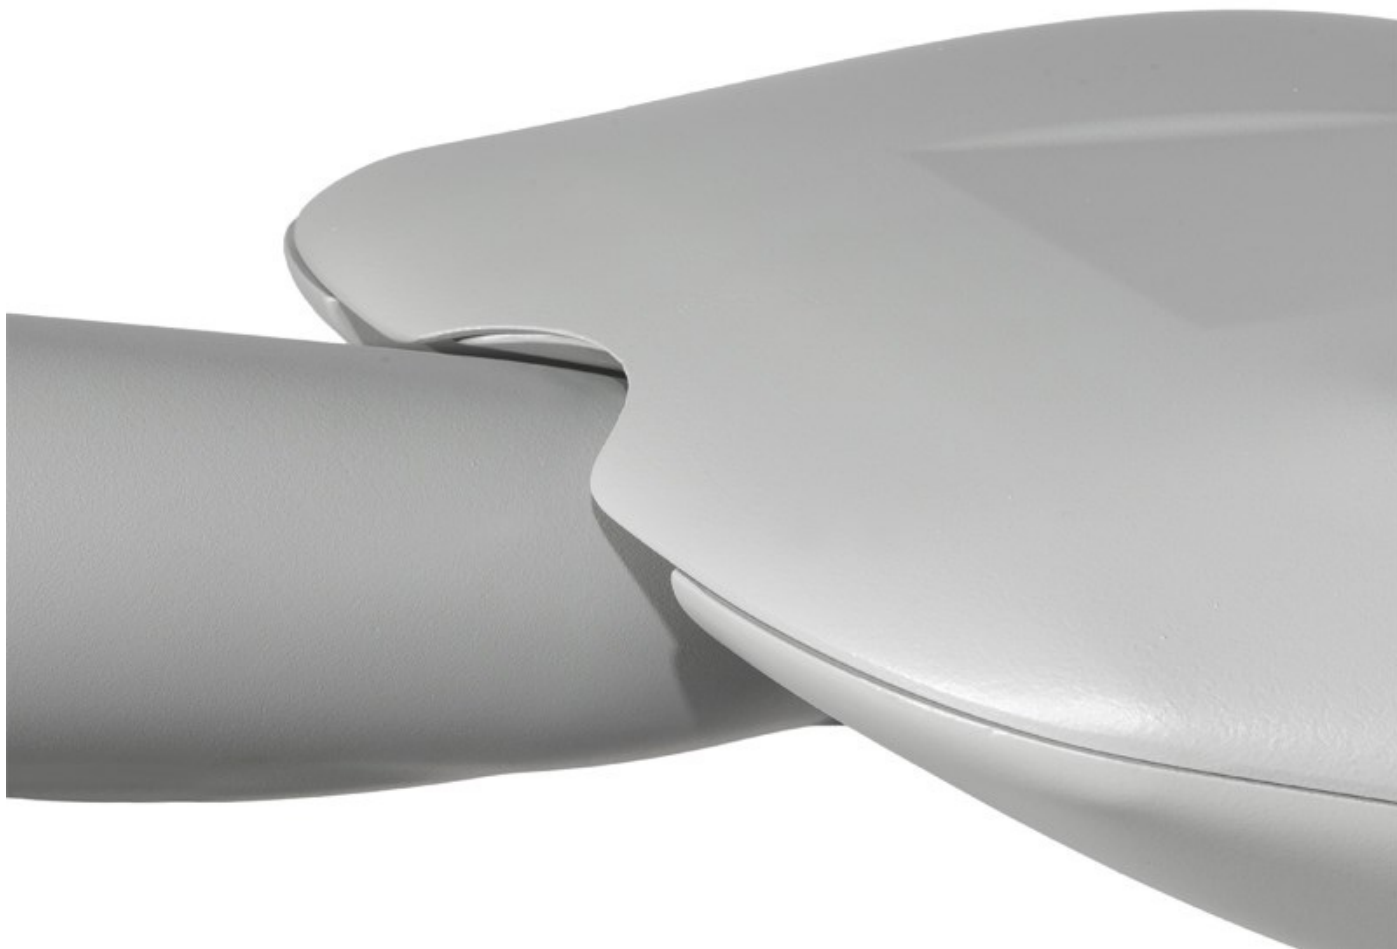

Dzięki zastosowaniu układu LensoFlex2, oprawa zapewnia bezpieczne i komfortowe oświetlenie przestrzeni publicznych.

AKZO grey 900 sanded

**UWAGA:** Zdjęcie poglądowe dla całej rodziny produktów.

**UWAGA:** Zdjęcie poglądowe dla całej rodziny produktów.

**UWAGA:** Zdjęcie poglądowe dla całej rodziny produktów.

**UWAGA:** Zdjęcie poglądowe dla całej rodziny produktów.