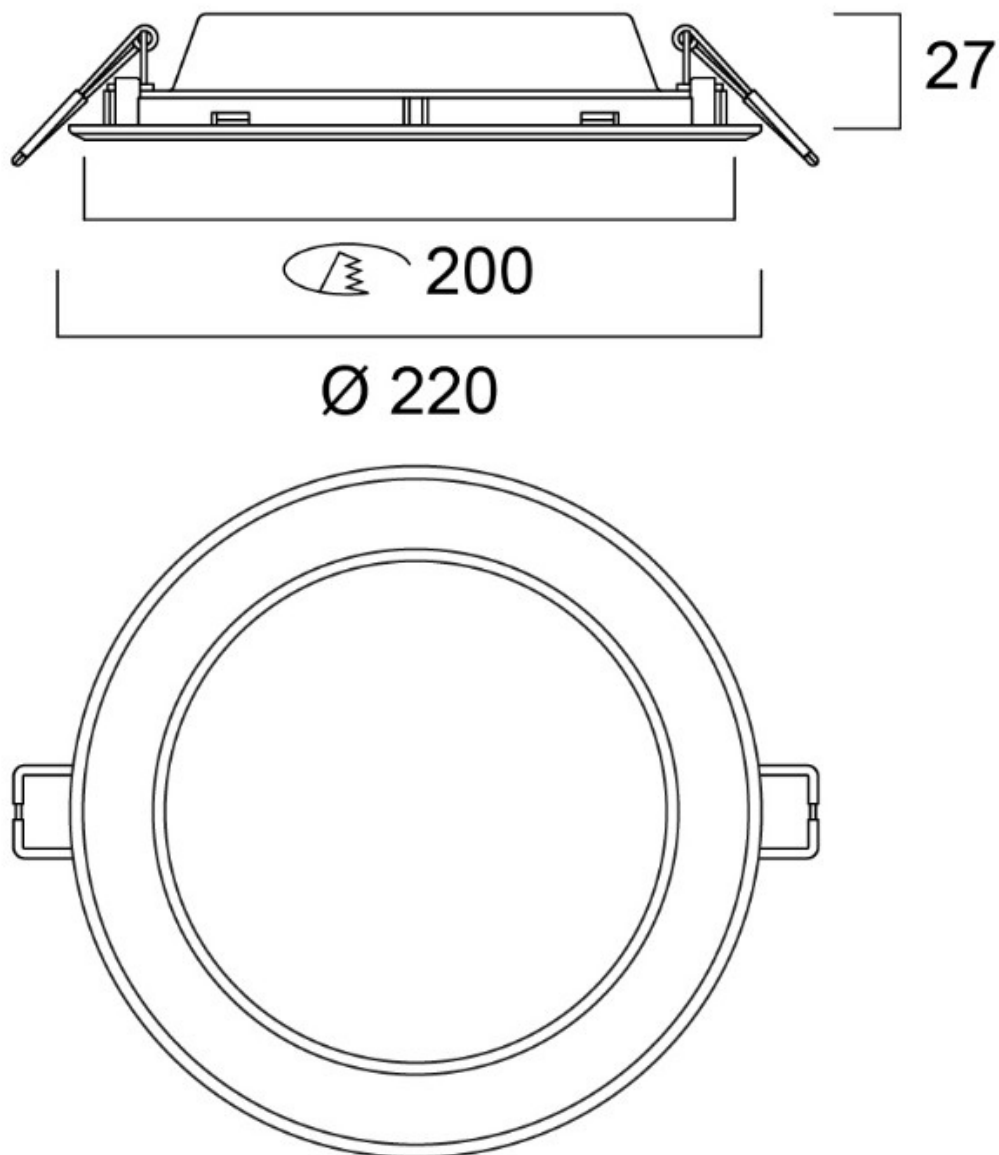

UWAGA: Zdjęcie poglądowe dla całej rodziny produktów.