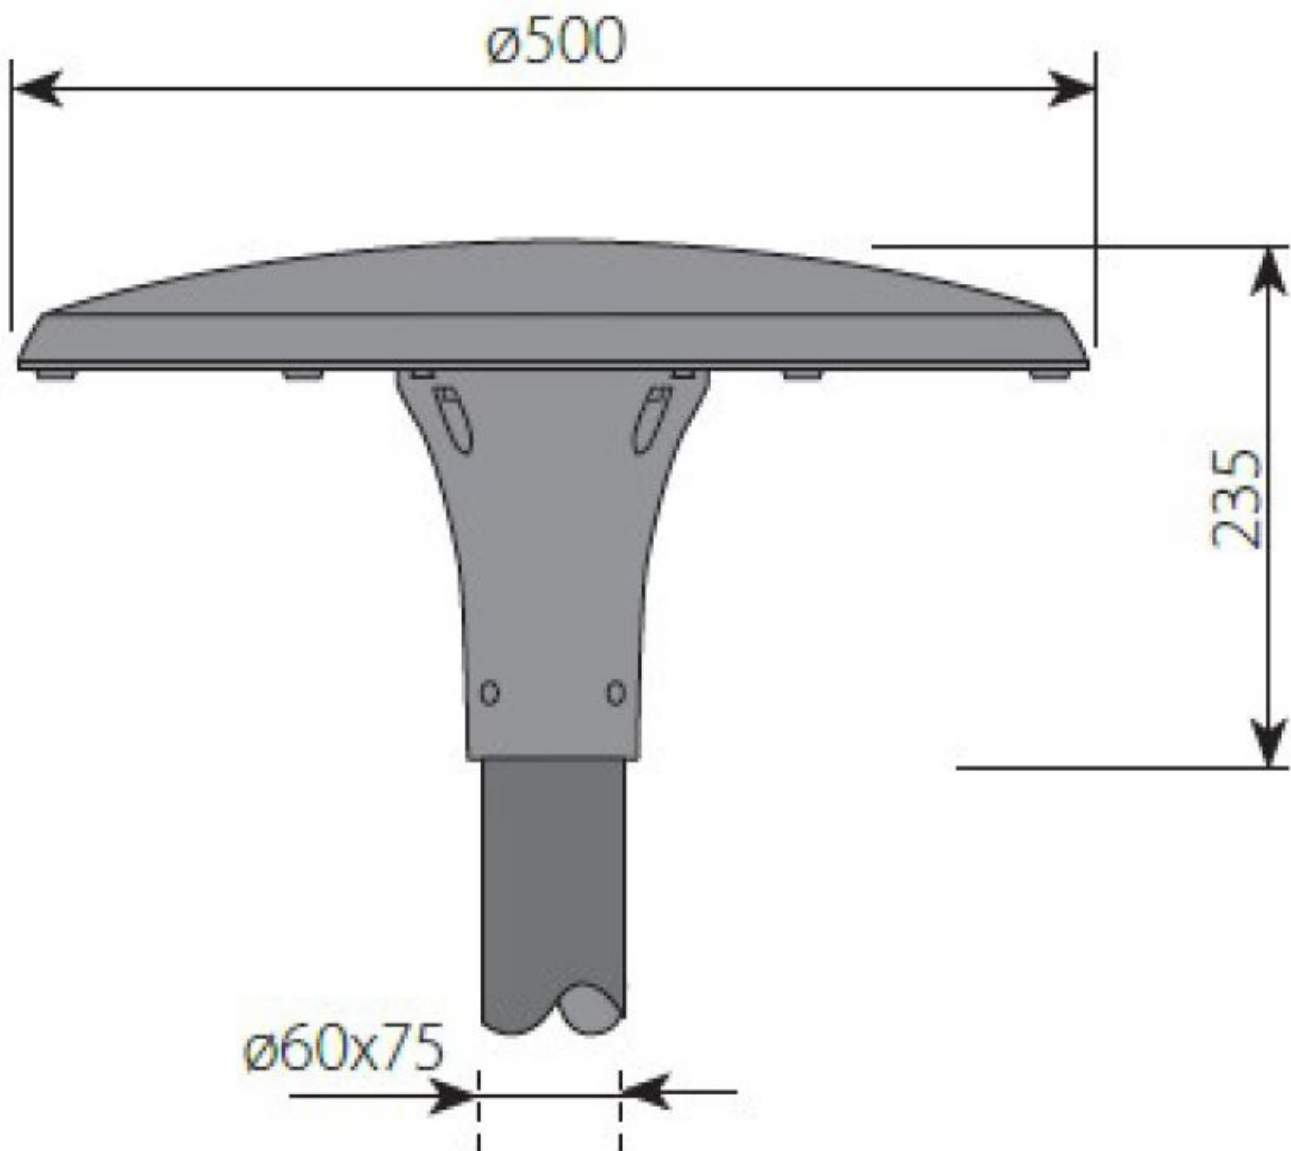

# Oprawa parkowa LED 32-33W

Kod ElektriKo: 99472

**UWAGA:** Zdjęcie poglądowe dla całej rodziny produktów.

## Dane techniczne:

- Moc **33W**
- Strumień świetlny lampy [lm] **4345lm**
- Temperatura barwowa [K] **3000 K**
- Napięcie [V] **230 V AC**
- Stopień ochrony IP **IP66**
- Stopień ochrony mechanicznej IK **IK08**
- Waga **9.50**

Nowoczesne oprawa dekoracyjna oświetlenia zewnętrznego. Wykonana z odlewu aluminiowego.

Układ optyczny w technologii soczewkowej, montowany wewnątrz oprawy. Diody CREE XP-G3.

**UWAGA:** Zdjęcie poglądowe dla całej rodziny produktów.