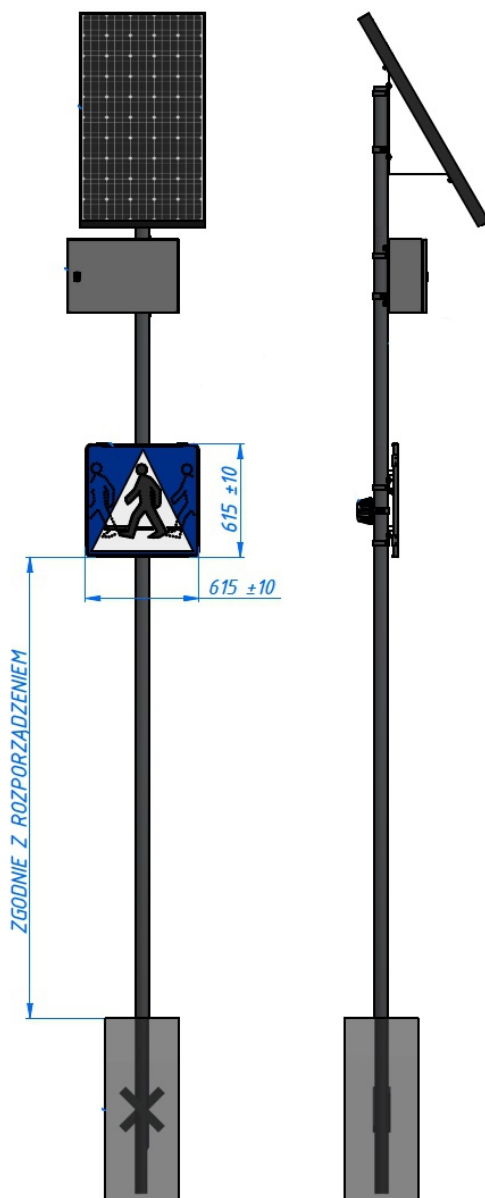

# Znak aktywny D-6 z panelem solarnym i turbiną 150/200 100Ah

Kod ElektriKo: 99962

**UWAGA:** Zdjęcie poglądowe dla całej rodziny produktów.

## Dane techniczne:

- Akumulator **100Ah**
- Panel fotowoltaiczny **150W**
- Turbina wiatrowa **200W**

## Jak dobrać produkt do oznakowania?

**UWAGA:** Zdjęcie poglądowe dla całej rodziny produktów.

**UWAGA:** Zdjęcie poglądowe dla całej rodziny produktów.