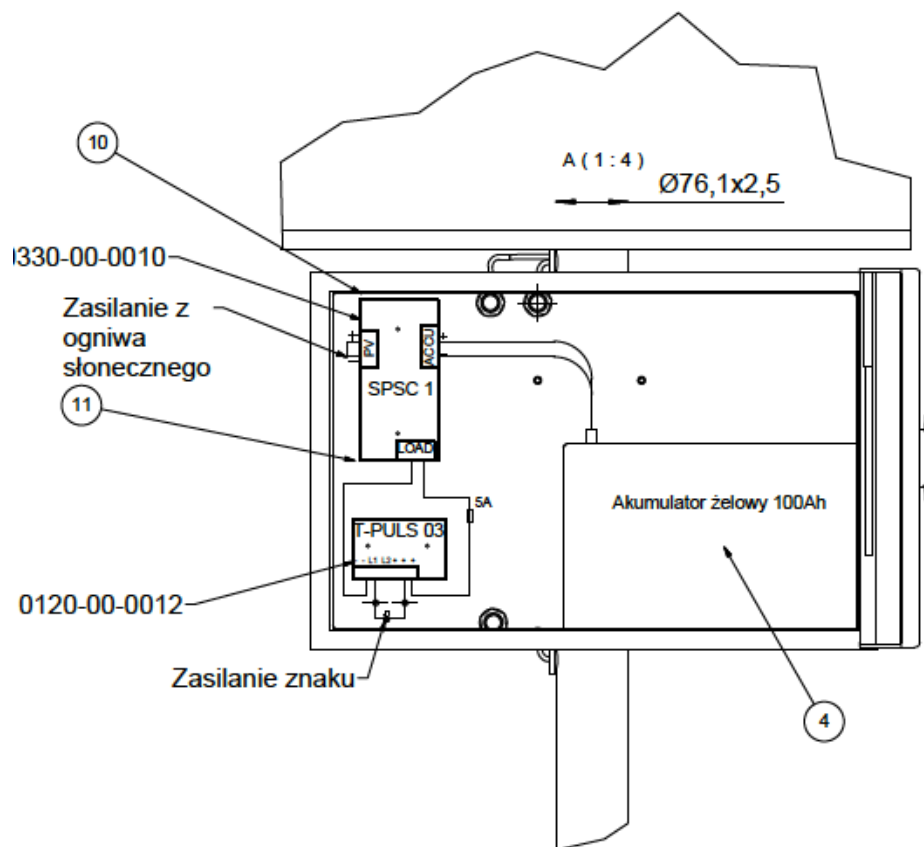

UWAGA: Zdjęcie poglądowe dla całej rodziny produktów.